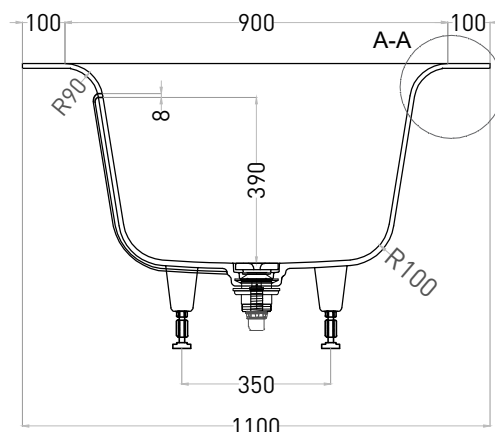

ARIOSAXIS KIT 210X110

ВСТРАИВАЕМАЯ ВАННА 1053101G / 1053201M

salini
L'ANIMA DELL'ACQUA

Размеры: 2100 x 1100 x 625-645 мм

Вес нетто / брутто: 95 / 145, 83 / 133 кг

Объём до перелива: 385 л

Глубина до перелива: 390 мм

Материал: S-Sense / S-Stone

Покрытие: глянцевое / матовое

Цвет: RAL / белый

Комплектация: ванна, интегрированный слив-перелив, декоративная крышка на сливное отверстие в цвет изделия с логотипом Salini, сифон, донный клапан Click-Clack, регулируемые ножки

Требуемый смеситель: настенный / напольный / на борт ванны

Гарантия: 10 лет

Производство: Италия / Россия

A-A* борт с подрезкой 100 мм