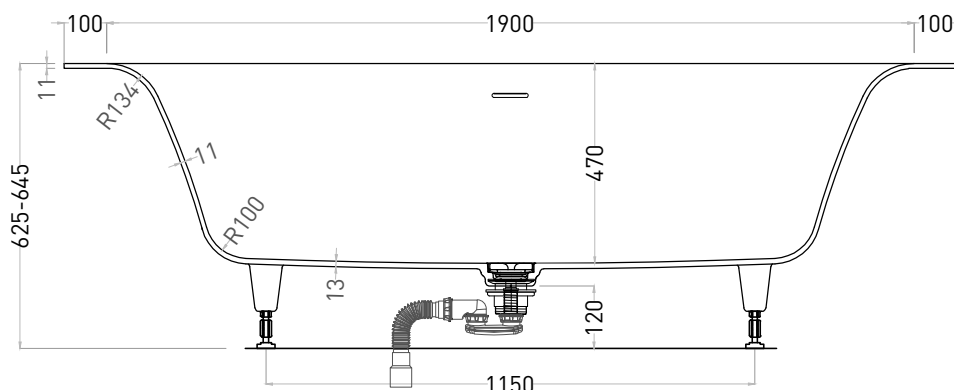

ARIOSAXIS KIT 210X110

ВСТРАИВАЕМАЯ ВАННА 1053101G / 1053201M

salini
L'ANIMA DELL'ACQUA

Размеры: 2100 x 1100 x 625-645 мм

Вес нетто / брутто: 95 / 145, 83 / 133 кг

Объём до перелива: 385 л

Глубина до перелива: 390 мм

Материал: S-Sense / S-Stone

Покрытие: глянцевое / матовое

Цвет: RAL / белый

Комплектация: ванна, интегрированный слив-перелив, декоративная крышка на сливное отверстие в цвет изделия с логотипом Salini, сифон, донный клапан Click-Clack, регулируемые ножки

Требуемый смеситель: настенный / напольный / на борт ванны

Гарантия: 10 лет

Производство: Италия / Россия

A-A* борт с подрезкой 100 мм