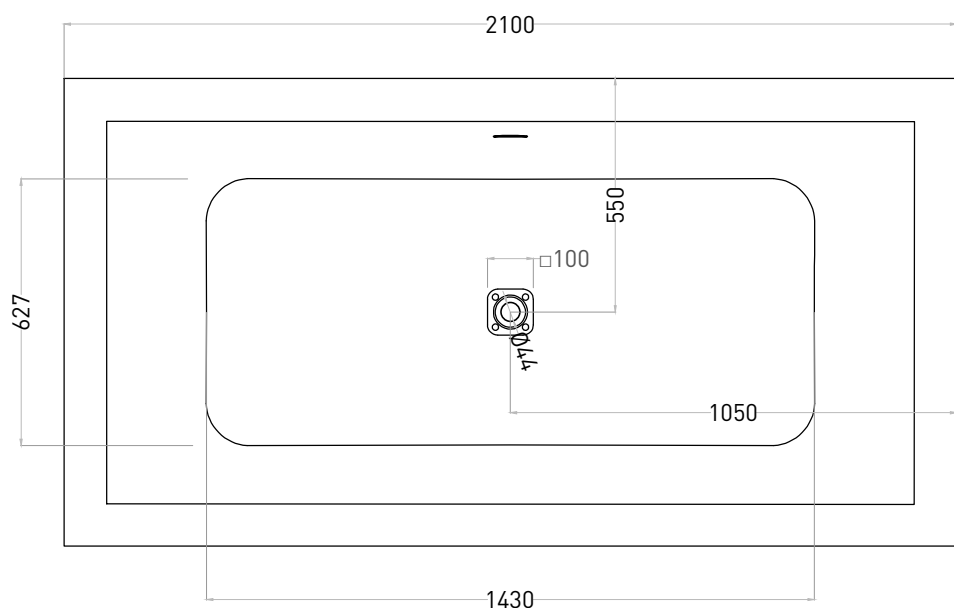

ARIOSAXIS KIT 210X110

ВСТРАИВАЕМАЯ ВАННА 1053101G / 1053201M

salini
L'ANIMA DELL'ACQUA

Размеры: 2100 x 1100 x 625-645 мм

Вес нетто / брутто: 95 / 145, 83 / 133 кг

Объём до перелива: 385 л

Глубина до перелива: 390 мм

Материал: S-Sense / S-Stone

Покрытие: глянцевое / матовое

Цвет: RAL / белый

Комплектация: ванна, интегрированный слив-перелив, декоративная крышка на сливное отверстие в цвет изделия с логотипом Salini, сифон, донный клапан Click-Clack, регулируемые ножки

Требуемый смеситель: настенный / напольный / на борт ванны

Гарантия: 10 лет

Производство: Италия / Россия

A-A* борт с подрезкой 100 мм